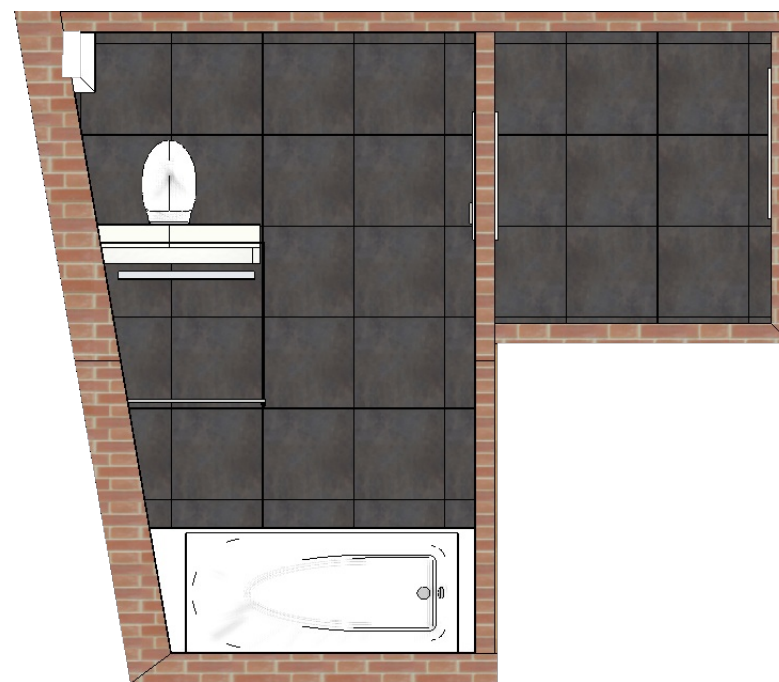

mosókonyha fala

Mondano Diamont 31  
33,3x100

prisma brillo

18doboz, azaz 23,94m<sup>2</sup>

blanco brillo

16doboz, azaz 21,28m<sup>2</sup>

la fabrica skyline  
antracit 60x60cm

15doboz, azaz 16,2m<sup>2</sup>