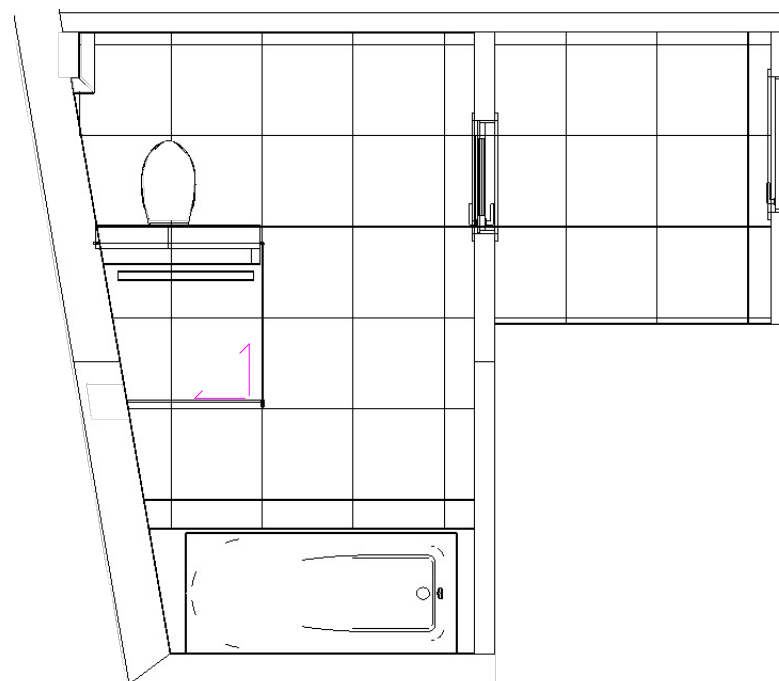

mosókonyha fala

Mondano Diamont 31  
33,3x100

prisma brillo

18doboz, azaz 23,94m<sup>2</sup>

blanco brillo

16doboz, azaz 21,28m<sup>2</sup>

la fabrica skyline  
antracit 60x60cm

15doboz, azaz 16,2m<sup>2</sup>